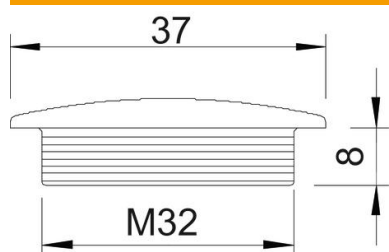

Tehnisko datu lapa

Noslēgskrūve, metriskā vītne

Preces numurs: 2033021

Noslēgskrūve atb. DIN 46320 ar metrisku vītņi atb. IEC 423.

PS Polistirols

Pamatdati

Preces numurs	2033021
Tips	108 M32 PS
Apzīmējums 1	Aizsēgš
Ražotājs	OBO
Izmērs	M32
Krāsa	gaiši pelēks; RAL 7035
Materiāls	Polistirols
Mazākā VK vienība	50
Daudzuma mērvienība	Gabals
Svars	0,339 kg
Svara vienība	kg/100 gab.

Tehnisko datu lapa

Noslēgskrūve, metriska vītne

Preces numurs: 2033021

Izmēri

Izmērs D	37 mm
Izmērs L	8 mm

Tehniskie dati

aizsargāta pret eksploziju	nē
sprādzienbīstamai zonai, gāze	bez
sprādzienbīstamai zonai, putekļi	bez
Vītne	M32 x 1,5
Vītnes veids	metrisks
Vītnes iekšējais izmērs, metriska/ PG	32
Vītnes kāpe	1,5 mm
Stiegrots ar stikla šķiedru	nē
Nesatur halogēnus	jā
Triecienizturīgs	jā