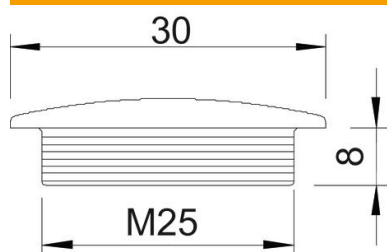

Tehnisko datu lapa

Noslēgskrūve, metriskā vītne

Preces numurs: 2033016

Noslēgskrūve atb. DIN 46320 ar metrisku vītņi atb. IEC 423.

PS Polistirols

Pamatdati

Preces numurs	2033016
Tips	108 M25 PS
Apzīmējums 1	Aizsēgš
Ražotājs	OBO
Izmērs	M25
Krāsa	gaiši pelēks; RAL 7035
Materiāls	Polistirols
Mazākā VK vienība	100
Daudzuma mērvienība	Gabals
Svars	0,21 kg
Svara vienība	kg/100 gab.

Tehnisko datu lapa

Noslēgskrūve, metriska vītne

Preces numurs: 2033016

Izmēri

Izmērs D	30 mm
Izmērs L	8 mm

Tehniskie dati

aizsargāta pret eksploziju	nē
sprādzienbīstamai zonai, gāze	bez
sprādzienbīstamai zonai, putekļi	bez
Vītne	M25 x 1,5
Vītnes veids	metrisks
Vītnes iekšējais izmērs, metrisks/ PG	25
Vītnes kāpe	1,5 mm
Stiegrots ar stikla šķiedru	nē
Nesatur halogēnus	jā
Triecienizturīgs	jā