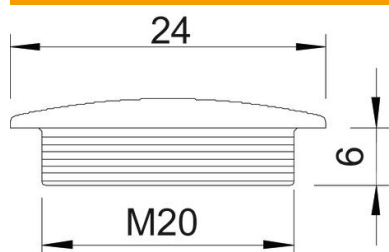

Tehnisko datu lapa

Noslēgskrūve, metriskā vītne

Preces numurs: 2033011

Noslēgskrūve atb. DIN 46320 ar metrisku vītņi atb. IEC 423.

PS Polistirols

Pamatdati

Preces numurs	2033011
Tips	108 M20 PS
Apzīmējums 1	Aizsēgš
Ražotājs	OBO
Izmērs	M20
Krāsa	gaiši pelēks; RAL 7035
Materiāls	Polistirols
Mazākā VK vienība	100
Daudzuma mērvienība	Gabals
Svars	0,128 kg
Svara vienība	kg/100 gab.

Tehnisko datu lapa

Noslēgskrūve, metriska vītne

Preces numurs: 2033011

Izmēri

Izmērs D	24 mm
Izmērs L	6 mm

Tehniskie dati

aizsargāta pret eksploziju	nē
sprādzienbīstamai zonai, gāze	bez
sprādzienbīstamai zonai, putekļi	bez
Vītne	M20 x 1,5
Vītnes veids	metrisks
Vītnes iekšējais izmērs, metrisks/ PG	20
Vītnes kāpe	1,5 mm
Stiegrots ar stikla šķiedru	nē
Nesatur halogēnus	jā
Triecienizturīgs	jā