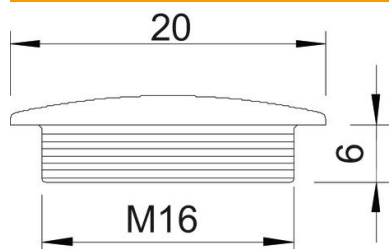

Tehnisko datu lapa

Noslēgskrūve, metriskā vītne

Preces numurs: 2033007

Noslēgskrūve atb. DIN 46320 ar metrisku vītņi atb. IEC 423.

PS Polistirols

Pamatdati

Preces numurs	2033007
Tips	108 M16 PS
Apzīmējums 1	Aizsēgš
Ražotājs	OBO
Izmērs	M16
Krāsa	gaiši pelēks; RAL 7035
Materiāls	Polistirols
Mazākā VK vienība	100
Daudzuma mērvienība	Gabals
Svars	0,085 kg
Svara vienība	kg/100 gab.

Tehnisko datu lapa

Noslēgskrūve, metriska vītne

Preces numurs: 2033007

Izmēri

Izmērs D	20 mm
Izmērs L	6 mm

Tehniskie dati

aizsargāta pret eksploziju	nē
sprādzienbīstamai zonai, gāze	bez
sprādzienbīstamai zonai, putekļi	bez
Vītne	M16 x 1,5
Vītnes veids	metrisks
Vītnes iekšējais izmērs, metrisks/ PG	16
Vītnes kāpe	1,5 mm
Stiegrots ar stikla šķiedru	nē
Nesatur halogēnus	jā
Triecienizturīgs	jā