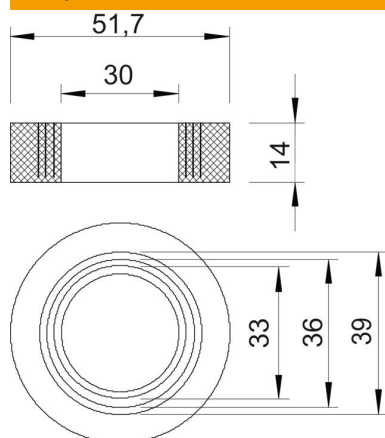

Tehnisko datu lapa

Gredzens ar gropi

Preces numurs: 2029421

Gumijas gredzenblīve ar izgriezumu (izgriežama gredzenblīve), atbilstoši DIN 46320, konusveida kabeļu ievadiem.

Kaučuka maisījums

Pamatdati

Preces numurs	2029421
Apzīmējums 1	Blīvējuma gredzens
Ražotājs	OBO
Izmērs	PG42
Krāsa	melns
Materiāls	Kaučuka maisījums
Mazākā VK vienība	50
Daudzuma mērvienība	Gabals
Svars	2,345 kg
Svara vienība	kg/100 gab.

Tehnisko datu lapa

Gredzens ar gropi

Preces numurs: 2029421

Izmēri

Izmērs D1	30 mm
Izmērs D2	51,7 mm
Izmērs D3	33 mm
Dimension D4	36 mm
Izmērs D5	39 mm
Izmērs H	14 mm

Tehniskie dati

Blīvējuma virsma D maks.	39 mm
Blīvējuma virsma D min.	30 mm
Izmērs	Pg 42
Lielums	M50