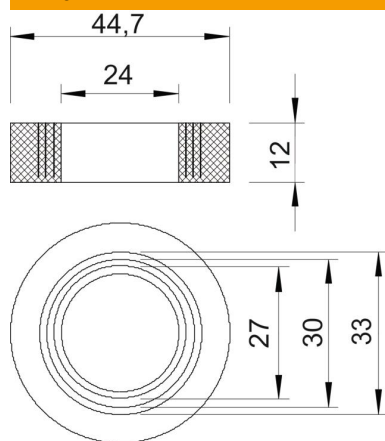

### Pamatdati

Preces numurs	2029367
Apzīmējums 1	Blīvējuma gredzens
Ražotājs	OBO
Izmērs	PG36
Krāsa	melns
Materiāls	Kaučuka maisījums
Mazākā VK vienība	50
Daudzuma mērvienība	Gabals
Svars	1,733 kg
Svara vienība	kg/100 gab.

# Tehnisko datu lapa

Gredzens ar gropi

Preces numurs: 2029367

## Izmēri

Izmērs D1	24 mm
Izmērs D2	44,7 mm
Izmērs D3	27 mm
Dimension D4	30 mm
Izmērs D5	33 mm
Izmērs H	12 mm

## Tehniskie dati

Blīvējuma virsma D maks.	33 mm
Blīvējuma virsma D min.	24 mm
Izmērs	Pg 36
Lielums	M40