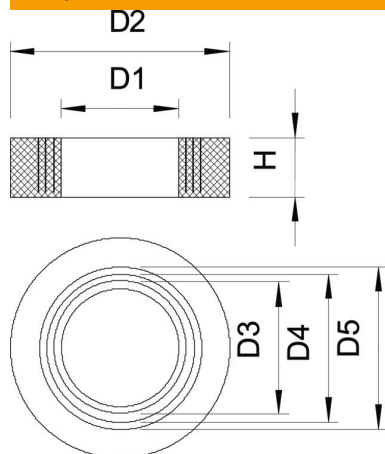

Gumijas gredzenblīve ar izgriezumu (izgriežama gredzenblīve), atbilstoši DIN 46320, konusveida kabeļu ievadiem.

NBR
SBR Kaučuka maisījums

Pamatdati

Preces numurs	2029162
Apzīmējums 1	Blīvējuma gredzens
Ražotājs	OBO
Izmērs	PG16
Krāsa	melns
Materiāls	Kaučuka maisījums
Mazākā VK vienība	100
Daudzuma mērvienība	Gabals
Svars	0,265 kg
Svara vienība	kg/100 gab.

Tehnisko datu lapa

Gredzens ar gropi

Preces numurs: 2029162

Izmēri

Izmērs D1	7,5 mm
Izmērs D2	20,4 mm
Izmērs D3	10 mm
Dimension D4	12,5 mm
Izmērs D5	15 mm
Izmērs H	7 mm

Tehniskie dati

Blīvējuma virsma D maks.	15 mm
Blīvējuma virsma D min.	7,5 mm
Izmērs	Pg 16
Lielums	M25