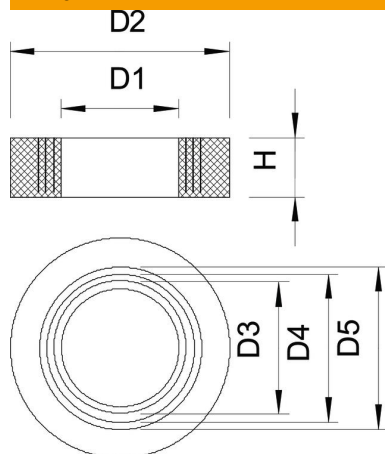

Tehnisko datu lapa

Gredzens ar gropi

Preces numurs: 2029138

Gumijas gredzenblīve ar izgriezumu (izgriežama gredzenblīve), atbilstoši DIN 46320, konusveida kabeļu ievadiem.

Kaučuka maisījums

Pamatdati

Preces numurs	2029138
Apzīmējums 1	Blīvējuma gredzens
Ražotājs	OBO
Izmērs	PG13,5
Krāsa	melns
Materiāls	Kaučuka maisījums
Mazākā VK vienība	100
Daudzuma mērvienība	Gabals
Svars	0,172 kg
Svara vienība	kg/100 gab.

Tehnisko datu lapa

Gredzens ar gropi

Preces numurs: 2029138

Izmēri

Izmērs D1	7,5 mm
Izmērs D2	18,3 mm
Izmērs D3	10 mm
Dimension D4	12,5 mm
Izmērs D5	15 mm
Izmērs H	6 mm

Tehniskie dati

Blīvējuma virsma D maks.	12,5 mm
Blīvējuma virsma D min.	7,5 mm
Izmērs	Pg 13,5
Lielums	M20