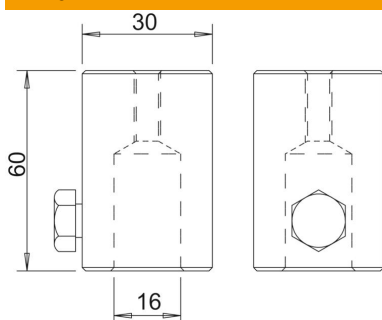

Tehnisko datu lapa

Sienas pieslēgums

Preces numurs: 5408689

- izolācijas stieņu montāžai pie konstrukcijām vai sienām
- ar iekšējo vītņi M8, piem., lai piemontētu vadu turētāja tipu 177 (5207347) apaļo vadu vajlgai instalācijai
- ietilpst M10 skrūves

Alu Alumīnijs

Pamatdati

Preces numurs	5408689
Apzīmējums 1	Sienas pieslēgums
Apzīmējums 2	priekš 16 mm GFK stieņa
Ražotājs	OBO
Izmērs	16mm
Materiāls	Alumīnijs
Mazākā VK vienība	10
Daudzuma mērvienība	Gabals
Svars	14,2 kg
Svara vienība	kg/100 gab.

Izmēri

Garums	60 mm
Izmērs D, min.	30 mm
Izmērs d Ø	16 mm
Izmērs L	60 mm

Tehniskie dati

Pieslēgums	Apļavads
Piederumu veids	Citi