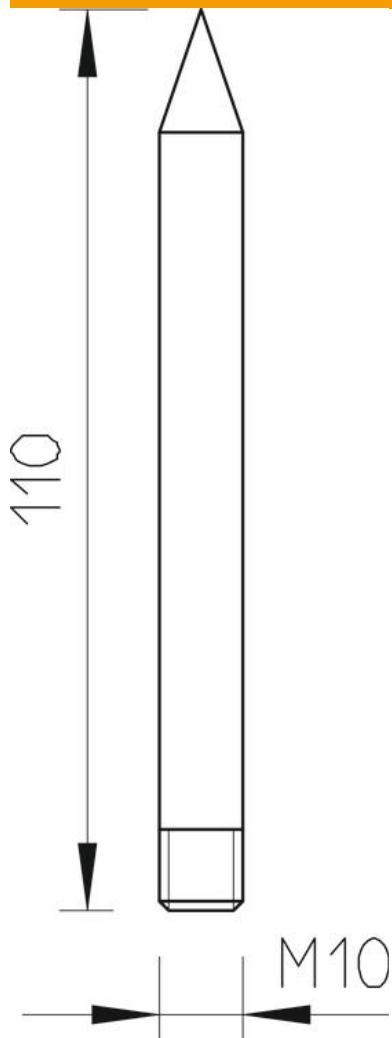

Tehnisko datu lapa

uztveršanas smaile

Preces numurs: 5408458

- Uzlikšanai uz gala elementa, tips 101 IES
- Ar vītņi M10

Alu Alumīnijs

Pamatdati

Preces numurs	5408458
Apzīmējums 1	Zibensuztvērēja uzgalis
Ražotājs	OBO
Izmērs	M10
Materiāls	Alumīnijs
Mazākā VK vienība	10
Daudzuma mērvienība	Gabals
Svars	10 kg
Svara vienība	kg/100 gab.

Tehnisko datu lapa

uztveršanas smaile

Preces numurs: 5408458

Izmēri

Garums	110 mm
Izmērs L	110 mm

Tehniskie dati

Pieslēgums	Apalvads
Izpildījums	Uztveršanas smaile