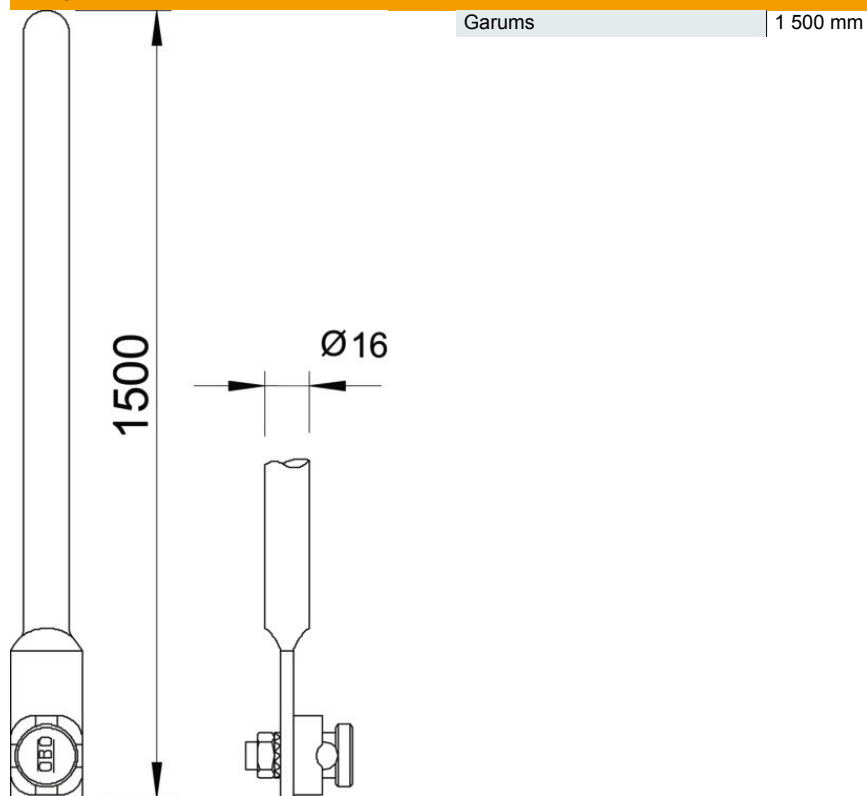

Tehnisko datu lapa

Uztveršanas stienis/zemējuma ievada stienis ar pieslēguma izcilni un savienotāju

Preces numurs: 5402158

- 1 stiprināšanas atvere Ø 12 mm
- Ar piemontētu savienotāju, kas paredzēts Rd 8–10
- Vienā galā noapaļots

St	Tērauds
FT	karsti cinkots

Pamatdati

Preces numurs	5402158
Apzīmējums 1	Uztverējs/Zemešanas stienis
Ražotājs	OBO
Izmērs	1500mm
Materiāls	Tērauds
Virsmas	karsti cinkots
Virsmas standarts	DIN EN ISO 1461
Mazākā VK vienība	1
Daudzuma mērvienība	Gabals
Svars	240 kg
Svara vienība	kg/100 gab.

Tehnisko datu lapa

Uztveršanas stienis/zemējuma ievada stienis ar pieslēguma izcilni un savienotāju

Preces numurs: 5402158

Izmēri

Tehniskie dati

Pieslēgums	Apaiņvads
Izpildījums	Uztveršanas stienis
Izolēta konstrukcija, kas iztur augstspriegumu	nē
Nominālais lielums Ø	16 mm