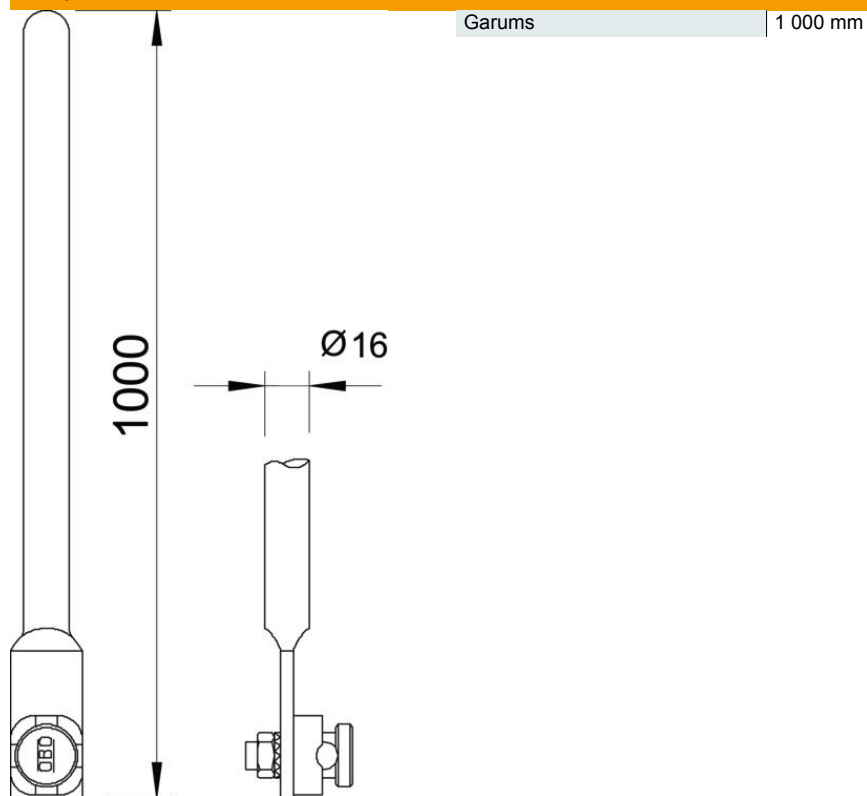

Tehnisko datu lapa

Uztveršanas stienis/zemējuma ievada stienis ar pieslēguma izcilni un savienotāju

Preces numurs: 5402107

- 1 stiprināšanas atvere Ø 12 mm
- Ar piemontētu savienotāju, kas paredzēts Rd 8–10
- Vienā galā noapaļots

St Tērauds

FT karsti cinkots

Pamatdati

Preces numurs	5402107
Apzīmējums 1	Uztverējs/Zemešanas stienis
Ražotājs	OBO
Izmērs	1000mm
Materiāls	Tērauds
Virsmas	karsti cinkots
Virsmas standarts	DIN EN ISO 1461
Mazākā VK vienība	1
Daudzuma mērvienība	Gabals
Svars	164,3 kg
Svara vienība	kg/100 gab.

Tehnisko datu lapa

Uztveršanas stienis/zemējuma ievada stienis ar pieslēguma izcilni un savienotāju

Preces numurs: 5402107

Izmēri

Tehniskie dati

Pieslēgums	Apaiņvads
Izpildījums	Uztveršanas stienis
Izolēta konstrukcija, kas iztur augstspriegumu	nē
Nominālais lielums Ø	16 mm