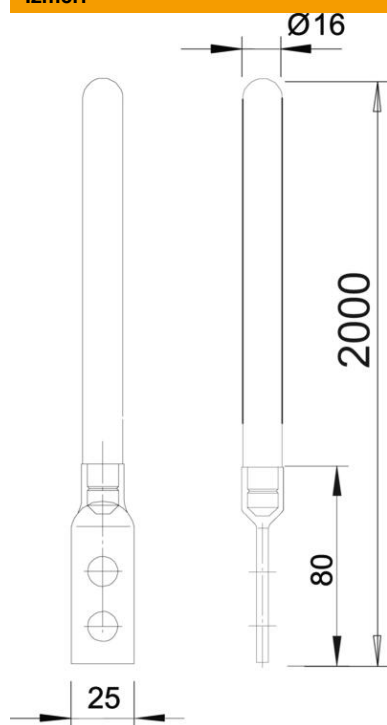

Tehnisko datu lapa

Uztveršanas stienis/zemējuma ievada stienis ar savienošanas

Preces numurs: 5424208

- Ar 2 pieslēguma atverēm Ø 12 mm
- Vienā galā noapaļots

St	Tērauds
FT	karsti cinkots

Pamatdati

Preces numurs	5424208
Apzīmējums 1	Uztverējs/Zemešanas stienis
Ražotājs	OBO
Izmērs	2000mm
Materiāls	Tērauds
Virsmas	karsti cinkots
Virsmas standarts	DIN EN ISO 1461
Mazākā VK vienība	1
Daudzuma mērvienība	Gabals
Svars	320 kg
Svara vienība	kg/100 gab.

Tehnisko datu lapa

Uztveršanas stienis/zemējuma ievada stienis ar savienošanas

Preces numurs: 5424208

Izmēri

Garums	2 000 mm
Izmērs L	2 000 mm

Tehniskie dati

Pieslēgums	Apālvads
Izpildījums	Uztveršanas stienis
Izolēta konstrukcija, kas iztur augstspriegumu	nē
Nominālais lielums Ø	16 mm