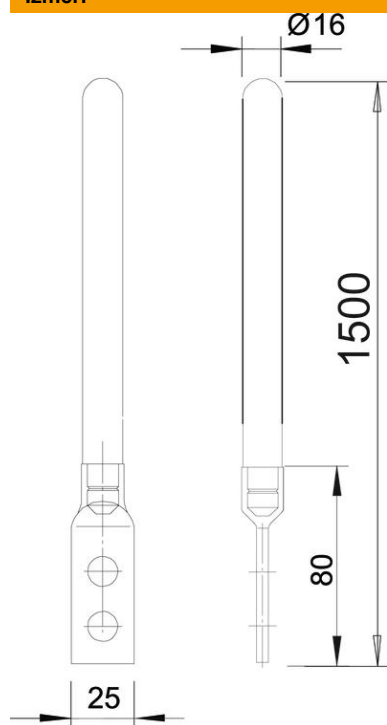

Tehnisko datu lapa

Uztveršanas stienis/zemējuma ievada stienis ar savienošanas

Preces numurs: 5424151

- Ar 2 pieslēguma atverēm Ø 12 mm
- Vienā galā noapaļots

St	Tērauds
FT	karsti cinkots

Pamatdati

Preces numurs	5424151
Tips	101 F1500
Apzīmējums 1	Uztverējs/Zemešanas stienis
Ražotājs	OBO
Izmērs	1500mm
Materiāls	Tērauds
Virsmas	karsti cinkots
Virsmas standarts	DIN EN ISO 1461
Mazākā VK vienība	1
Daudzuma mērvienība	Gabals
Svars	240 kg
Svara vienība	kg/100 gab.

Tehnisko datu lapa

Uztveršanas stienis/zemējuma ievada stienis ar savienošanas

Preces numurs: 5424151

Izmēri

Garums	1 500 mm
Izmērs L	1 500 mm

Tehniskie dati

Pieslēgums	Apaiņvads
Izpildījums	Uztveršanas stienis
Izolēta konstrukcija, kas iztur augstspriegumu	nē
Nominālais lielums Ø	16 mm