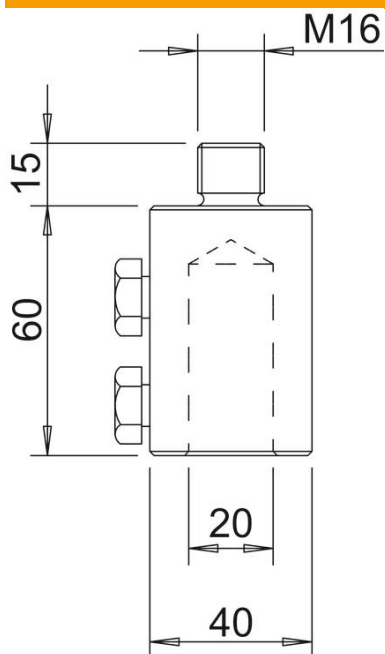

Tehnisko datu lapa

Savienojuma elements

Preces numurs: 5408350

- Savienojuma elements ar M16 vītņi
- Montāžai uz balsta kājām ar M16 iekšējo vītņi kā tipam 101 (5402891,5402958)
- Ar skrūvēm M10

Alu Alumīnijs

Pamatdati

Preces numurs	5408350
Apzīmējums 1	Savienojums
Ražotājs	OBO
Izmērs	M16
Materiāls	Alumīnijs
Mazākā VK vienība	10
Daudzuma mērvienība	Gabals
Svars	20 kg
Svara vienība	kg/100 gab.

Tehnisko datu lapa

Savienojuma elements

Preces numurs: 5408350

Izmēri

Garums	60 mm
Izmērs D, min.	40 mm
Izmērs d Ø	20 mm
Izmērs L	60 mm

Tehniskie dati

Pieslēgums

Apalvads