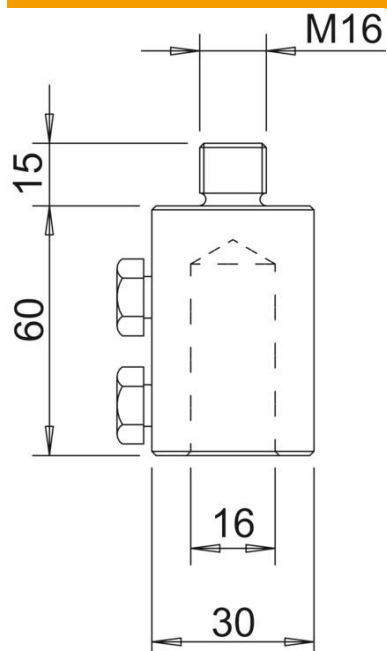

- Savienojuma elements ar M16 vītņi
- Montāžai uz balsta kājām ar M16 iekšējo vītņi kā tipam 101 (5402891,5402958)
- Ar skrūvēm M10

**Alu** Alumīnijs

### Pamatdati

Preces numurs	5408352
Apzīmējums 1	Savienojums
Apzīmējums 2	priekš 16 mm GFK stieņa
Ražotājs	OBO
Izmērs	16mm
Materiāls	Alumīnijs
Mazākā VK vienība	10
Daudzuma mērvienība	Gabals
Svars	13 kg
Svara vienība	kg/100 gab.

### Izmēri

Garums	60 mm
Izmērs D, min.	30 mm
Izmērs d Ø	16 mm
Izmērs L	60 mm