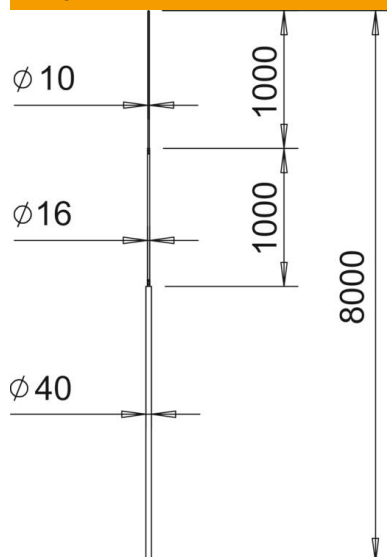

## isFang uztveršanas masts

Preces numurs: 5402880

- piemērots vēja slodzei atb. eirokodam 1: DIN EN 1991-1-4
- sašaurināts uztveršanas stienis
- piemērots 40 mm isFang trijkāju statīvam un isFang siju sistēmām

### Pamatdati

Preces numurs	5402880
Apzīmējums 1	Zibensuztveršanas stienis
Apzīmējums 2	trisstūra statīvam
Ražotājs	OBO
Izmērs	8000mm
Materiāls	Alumīnijs
Mazākā VK vienība	1
Daudzuma mērvienība	Gabals
Svars	1000 kg
Svara vienība	kg/100 gab.

### Izmēri

Garums	8 000 mm
Izmērs B	5 500 mm
Izmērs D	1 000 mm
Izmērs H	1 000 mm

### Tehniskie dati

Izpildījums	Uztveršanas stienis ar statīvu
Izolēta konstrukcija, kas iztur augstspriegumu	nē
Nominālais lielums Ø	40/ 16/ 10 mm